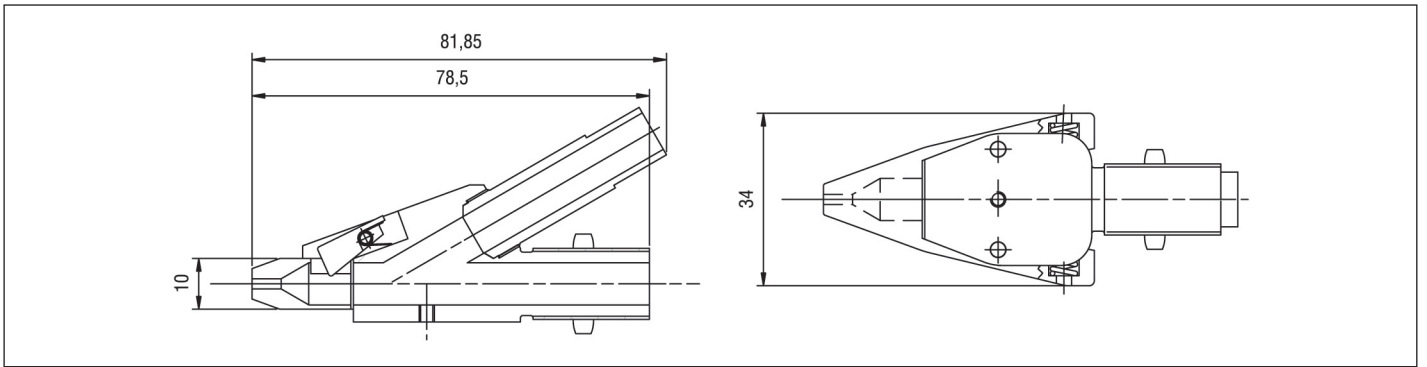

Modello / Modèle / Modelo ciappetto / "ciappetto" / "ciappetto"	Codice / Code / Código 7620201.04-08	Capacità ø testa vite / Capacité ø tête vis / Capacidad ø cabeza tornillo 4-8 mm
---	---	---

Modello / Modèle / Modelo ciappetto-rampino / "ciappetto-rampino" / "ciappetto-rampino"	Codice / Code / Código 7620202.04-08	Capacità ø testa vite / Capacité ø tête vis / Capacidad ø cabeza tornillo 4-8 mm
---	---	---