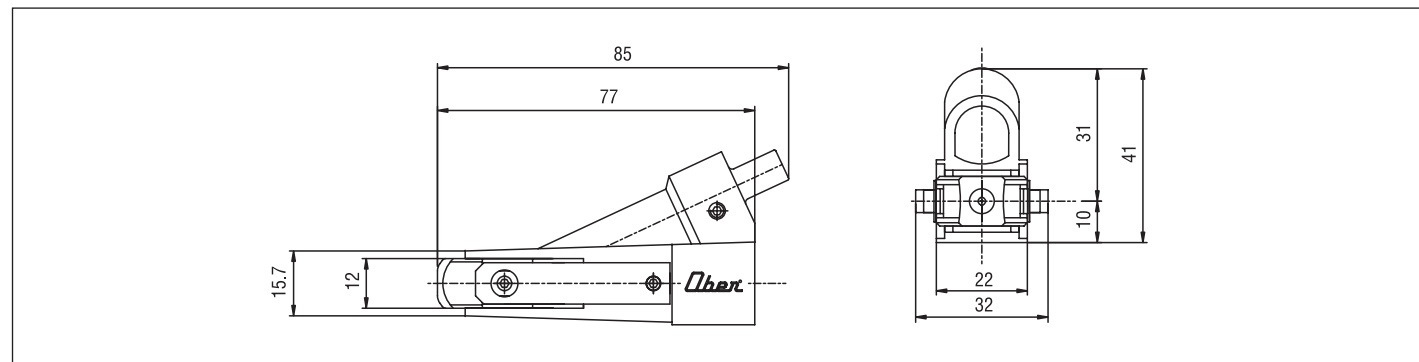

Modello / Modèle / Modelo ciappetto / "ciappetto" / "ciappetto"	Codice / Code / Código 7620201.04-08	Capacità ø testa vite / Capacité ø tête vis / Capacidad ø cabeza tornillo 4-8 mm
---	---	---

Modello / Modèle / Modelo ciappetto-rampino / "ciappetto-rampino" / "ciappetto-rampino"	Codice / Code / Código 7620202.04-08	Capacità ø testa vite / Capacité ø tête vis / Capacidad ø cabeza tornillo 4-8 mm
---	---	---