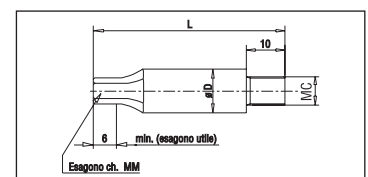

Inseritori per cava esagonale
Embouts six pans mâles
Puntas para hueca hexagonal

Codice / Code / Código	3635287	3635288	3635289	3635290	3635291	3635292	3635293	3635294
ø D	5	5	5	5	6,5	6,5	6,5	6,5
MC	M4	M4	M4	M4	M5	M5	M5	M5
L	34	49	34	49	34	49	34	49
MM	2	2	2,5	2,5	2,5	2,5	3	3

Codice / Code / Código	3635295	3635296	3635297	3635298	3635299	3635315	3635316
ø D	8	8	8	8	12	12	8
MC	M6	M6	M6	M6	M8	M8	M6
L	34	49	34	49	49	34	34
MM	4	4	5	5	6	6	6