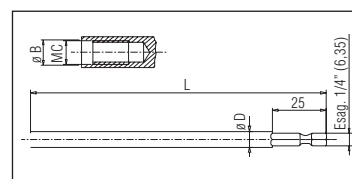

Portainseritori per VITMATIC
Porte-embouts pour VITMATIC
Portapuntas para VITMATIC

Codice / Code / Código	CORTO / COURT / CORTO					LUNGO / LONG / LARGO			
	3630531	3630532	3630533	3630534	3630539	3630540	3630541	3630542	3630543
∅ D	5,1	7	8	6	8	5	6	7	8
MC	M4	M5	M6	M4	M5	M4	M4	M5	M5
∅ B	4,1	5,1	6,1	4,1	5,1	4,1	4,1	5,1	5,1
L	88	88	88	88	88	103	103	103	103