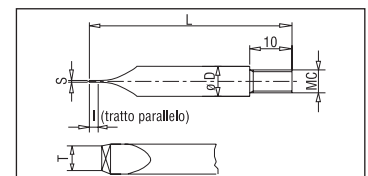

Inseritori taglio cacciavite
Embouts tournevis à fente
Puntas de ranura

Codice / Code / Código	3635270	3635271	3635272	3635273	3635274	3635275
ø D	5	5	6,5	6,5	8	8
MC	M4	M4	M5	M5	M6	M6
L	34	49	34	49	34	49
S	0,5	0,5	0,8	0,8	1	1
T	4	4	6	6	7	7
I	1	1	1,5	1,5	2	2