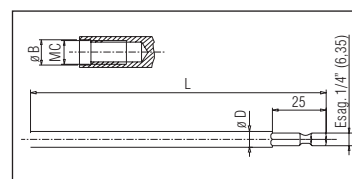

Portainseritori per UAM
Porte-embouts pour UAM
Portapuntas para UAM

Codice / Code / Código	3630524	3630525	3630526	3630535	3630536	3630537	3630538
∅ D	5,1	7	8	9,95	9,95	11	12
MC	M4	M5	M6	M6	M8	M8	M8
∅ B	4,1	5,1	6,1	6,1	8,1	8,1	8,1
L	138	138	138	138	138	138	138