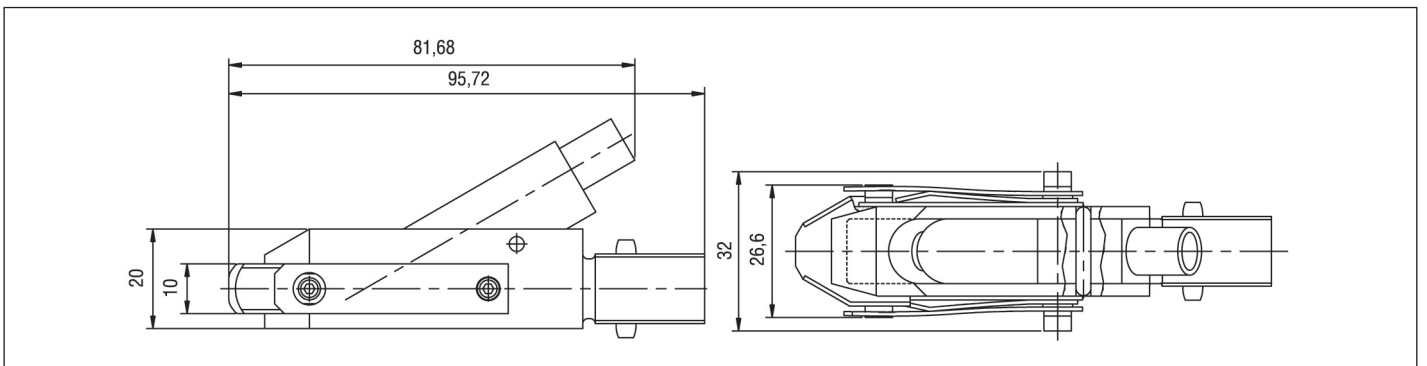

Modello / Modèle / Modelo basculante / basculant / basculante	Codice / Code / Código 7620301.05-09	Capacità ø testa vite / Capacité ø tête vis / Capacidad ø cabeza tornillo 5-9 mm