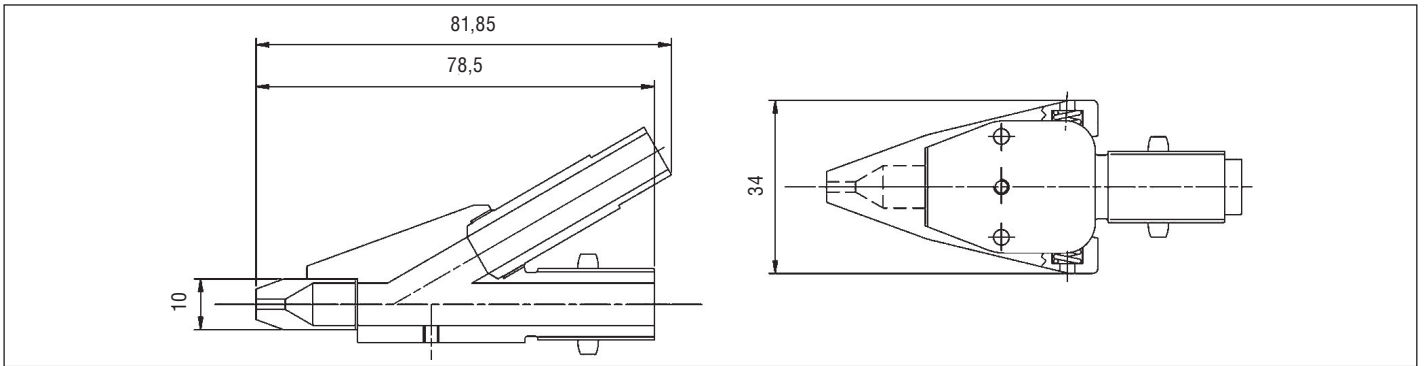

Modello / Modèle / Modelo ciappetto / "ciappetto" / "ciappetto"	Codice / Code / Código 7620201.04-08	Capacità ø testa vite / Capacité ø tête vis / Capacidad ø cabeza tornillo 4-8 mm
---	---	---

Modello / Modèle / Modelo ciappetto-rampino / "ciappetto-rampino" / "ciappetto-rampino"	Codice / Code / Código 7620202.04-08	Capacità ø testa vite / Capacité ø tête vis / Capacidad ø cabeza tornillo 4-8 mm
---	---	---

Modello / Modèle / Modelo basculante / basculant / basculante	Codice / Code / Código 7620301.05-09	Capacità ø testa vite / Capacité ø tête vis / Capacidad ø cabeza tornillo 5-9 mm
---	---	---

Modello / Modèle / Modelo maxi UAM - maxi UAM- maxi UAM	Codice / Code / Código 3828046-53	Capacità ø testa vite / Capacité ø tête vis / Capacidad ø cabeza tornillo 6-13 mm
---	--------------------------------------	--