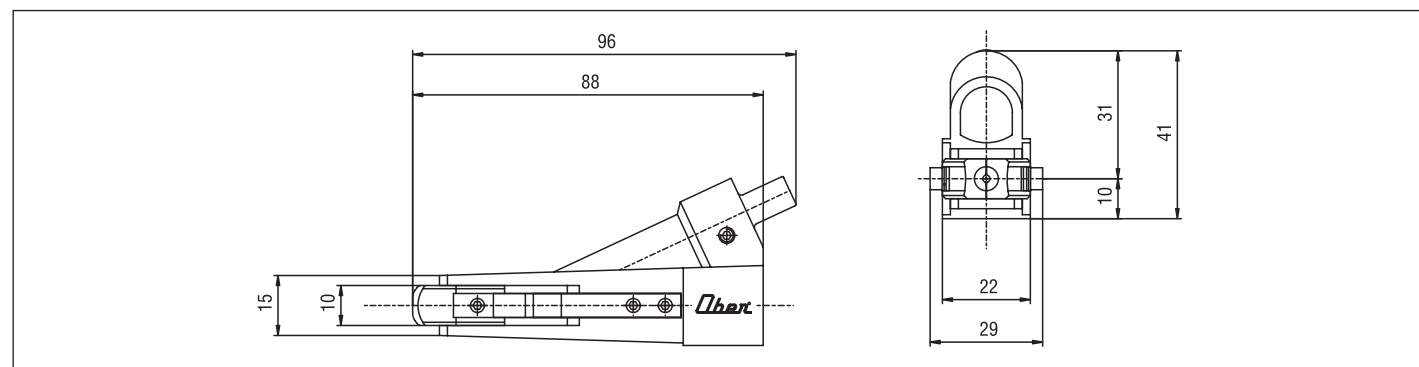

TESTINE
T TES
CABEZALES

Modello / Mod�le / Modelo	Codice / Code / C�digo	Capacit� � testa vite / Capacit� � t�te vis / Capacidad � cabeza tornillo
Vitmatic lunga / Vitmatic longue / Vitmatic larga	7620140/44	5-9 mm