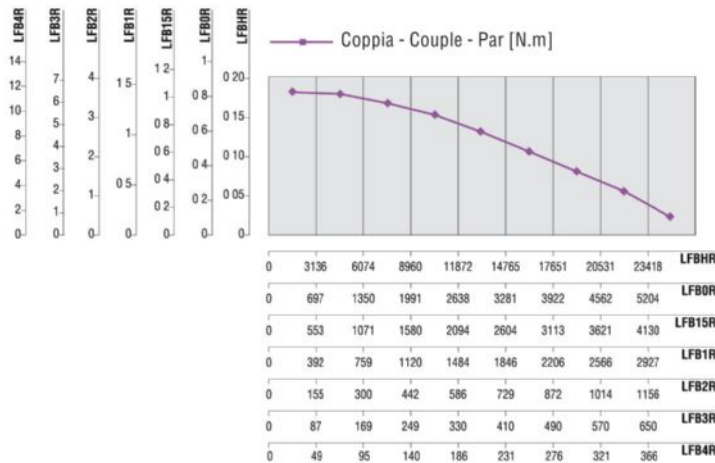

- cónico - indicación /AC

- con pinza - indicación/AP

Cuerpo

- con brida de sujeción en forma de rombo

- con eje de salida a 90°

# MOTORES CON POTENCIA DE HASTA 850 W

SÉRIE LFB - Reversibles

WATT: 160 / CONSUMO: 400 NI/1'

Datos medidos a la presión de 6 bar - Diámetro interior mínimo del tubo de alimentación 6 mm.

Ficha de datos  
**LFB15R**

## Curvas características

## Dimensiones totales