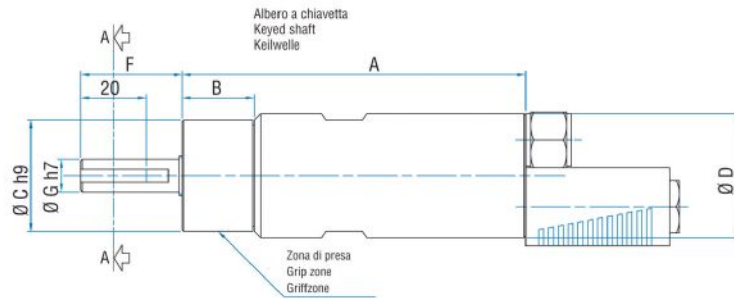

- cónico - indicación /AC

- con pinza - indicación/AP

Cuerpo

- con brida de sujeción en forma de rombo

- con eje de salida a 90°

## Dimensiones totales

# MOTORES CON POTENCIA DE HASTA 850 W

SÉRIE LFB - Reversibles

WATT: 160 / CONSUMO: 400 NI/1'

Datos medidos a la presión de 6 bar - Diámetro interior mínimo del tubo de alimentación 6 mm.

Ficha de datos  
**LFB15R**

Serie LFB  
Series LFB  
SerieLFB

Reversibile  
Reversible  
Umsteuerbar

Flange disponibili per alcuni modelli.  
Flanges available for some models.  
Flansche erhältlich für einige Modelle.

| Modelo | Código  | A   | B  | C  | D  | F  | G  | H   | I | L  | M          | N  | O  | P   | Q  | S    | S1 |
|--------|---------|-----|----|----|----|----|----|-----|---|----|------------|----|----|-----|----|------|----|
| LFB15R | 8731180 | 105 | 22 | 34 | 38 | 31 | 10 | 2,5 | 4 | M4 | 3/8"x24UNF | 12 | 16 | B10 | 17 | ER16 | 22 |