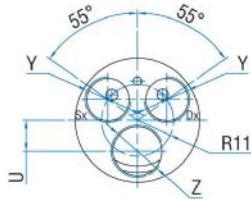

MOTORES CON POTENCIA DE HASTA 850 W

SÉRIE LFB - Reversibles

WATT: 160 / CONSUMO: 400 NI/1'

Datos medidos a la presión de 6 bar - Diámetro interior mínimo del tubo de alimentación 6 mm.

Ficha de datos
LFB15R

Serie LFB
Series LFB
SerieLFB

Reversibile
Reversible
Umsteuerbar

Flange disponibili per alcuni modelli.
Flanges available for some models.
Flansche erhältlich für einige Modelle.