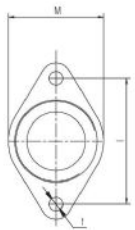

- cónico - indicación /AC

- con pinza - indicación/AP

Cuerpo

- con brida de sujeción en forma de rombo

- con eje de salida a 90°

## Dimensiones totales

# MOTORES CON POTENCIA DE HASTA 850 W

SÉRIE LFB - Reversibles

WATT: 160 / CONSUMO: 400 NI/1'

Datos medidos a la presión de 6 bar - Diámetro interior mínimo del tubo de alimentación 6 mm.

Ficha de datos  
**LFB15R**

Serie LFB  
Series LFB  
SerieLFB

Reversibile  
Reversible  
Umsteuerbar

Flange disponibili per alcuni modelli.  
Flanges available for some models.  
Flansche erhältlich für einige Modelle.

| Modelo | Código  | A   | B  | C  | D  | F  | G  | H   | I | L  | M          | N  | O  | P   | Q  | S    | S1 |
|--------|---------|-----|----|----|----|----|----|-----|---|----|------------|----|----|-----|----|------|----|
| LFB15R | 8731180 | 105 | 22 | 34 | 38 | 31 | 10 | 2,5 | 4 | M4 | 3/8"x24UNF | 12 | 16 | B10 | 17 | ER16 | 22 |