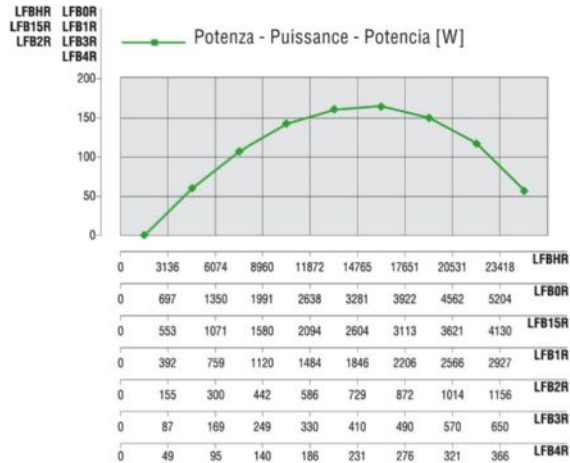

### Ficha técnica

|                                 |         |
|---------------------------------|---------|
| - Modelo                        | LFB15R  |
| - Código                        | 8731180 |
| Velocidad r.p.m. - en vacío     | 4500    |
| Velocidad r.p.m. - Potencia max | 2600    |
| Par Nm - Potencia max           | 0,6     |
| Par Nm - Mínimo de arranque     | 1,0     |

- cónico - indicación /AC

- con pinza - indicación/AP

Cuerpo

- con brida de sujeción en forma de rombo

- con eje de salida a 90°

# MOTORES CON POTENCIA DE HASTA 850 W

SÉRIE LFB - Reversibles

WATT: 160 / CONSUMO: 400 NI/1'

Datos medidos a la presión de 6 bar - Diámetro interior mínimo del tubo de alimentación 6 mm.

Ficha de datos  
**LFB15R**

## Curvas características