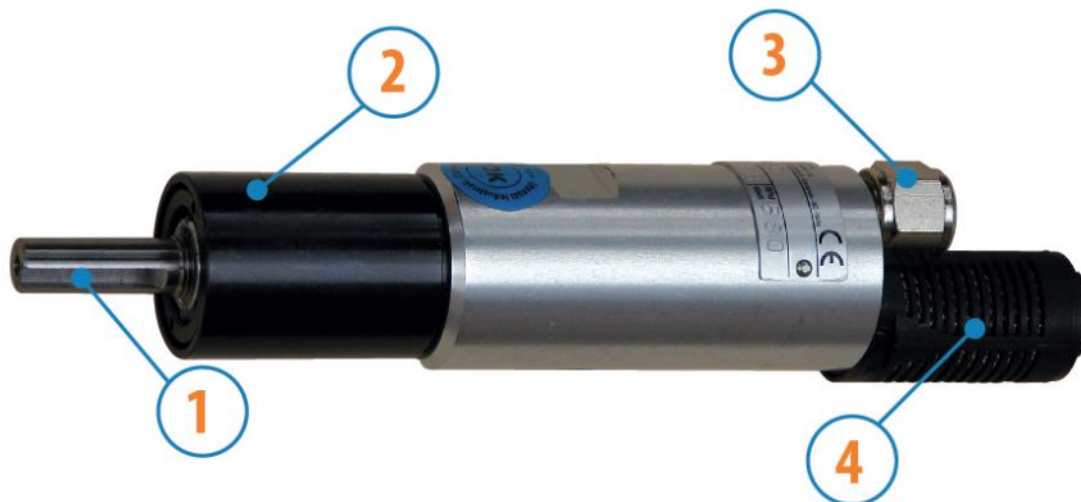

## MOTEURS AVEC PUISSANCE JUSQU'À 850

W

SERIE SLFB - Non réversibles

WATT: 310 / CONSOMMATION: 650 NI/1'

Fiche technique

**SLFB15S**

1. Arbre cylindrique avec rainure de clavette
2. Zone de prise
3. Entrée d'air
4. Echappement d'air

### Fiche technique

Rotation gauche - Modèle	SLFB15S
Rotation gauche - Code	8721292
Vitesse tours/min - à vide	3570
Vitesse tours/min - Puissance max	2070
Couple Nm - Puissance max	1,51
Couple Nm - Mini de démarrage	3,08

### Caractéristiques du formulaire

Condition normale de livraison:  
arbre cylindrique et corps comme dans l'image.

Sur demande:

Arbre

- fileté - indication /AF (exclu la rotation à gauche - soumis à vérification pour réversibles)

- conique - indication /AC

- avec pinces - indication /AP

Corps

- avec bride de fixation à losange

- avec arbre de sortie à 90°